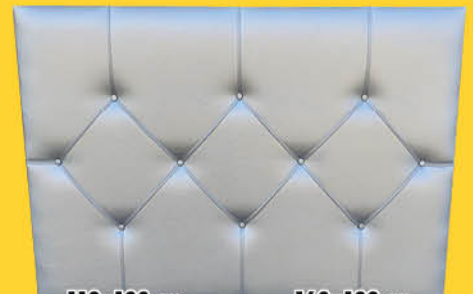

115x124 cm.

160x124 cm.

138€ 172€

2210 - Cabecero Tapizado Tela
Tapizado en Tela Serie Dino o Enzo.

110x100 cm.

160x100 cm.

94€ 123€

2211 - Cabecero Tapizado Polipiel
Colores disponible: Blanco, Plata, Beige o Chocolate.

107x100 cm.

160x100 cm.

107€ 133€

2212 - Cabecero Tapizado Polipiel
Colores disponible: Blanco, Plata, Beige o Chocolate.
GROSOR DE 7 cm.

107x100 cm.

160x100 cm.

107€ 133€

2213 - Cabecero Tapizado Polipiel
Colores disponible: Blanco, Plata, Beige o Chocolate.
GROSOR DE 7 cm.

110x100 cm.

160x100 cm.

94€ 123€

2214 - Cabecero Tapizado Polipiel
Colores disponible: Blanco, Plata, Beige o Chocolate.

115x100 cm.

155x100 cm.

83€ 91€

2215 - Cabecero Tapizado Polipiel
Colores disponible: Blanco, Plata o Chocolate.