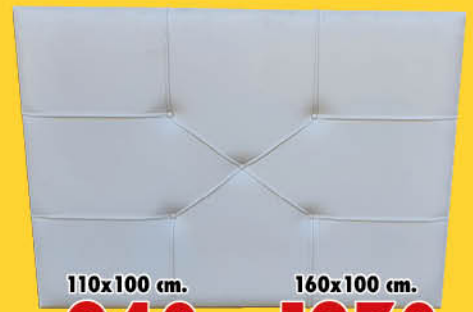

2205 - Silla Gaming
Diferentes acabados en Blanco-Negro, Rojo-Negro o Azul-Negro. 61,5x54x121 cm.

168€

96€

2206 - Silla Oficina
Respaldo en Gris o Negro con asientos en negro. 58,5x64x124 cm.

2207 - Colchón Viena
Viscoelástico. Altura ± 16 cm.

Desde..
90x190 cm. **116€**

2208 - Colchón ECO 15
Altura ± 15 cm.

Desde..
90x190 cm. **94€**

DISPONIBLE DE MÁS MEDIDAS

115x124 cm.

160x124 cm.

138€ 172€

2209 - Cabecero Tapizado Tela
Tapizado en Tela Serie Dino o Enzo.

115x124 cm.

160x124 cm.

138€ 172€

2210 - Cabecero Tapizado Tela
Tapizado en Tela Serie Dino o Enzo.

110x100 cm.

160x100 cm.

94€ 123€

2211 - Cabecero Tapizado Polipiel
Colores disponible: Blanco, Plata, Beige o Chocolate.