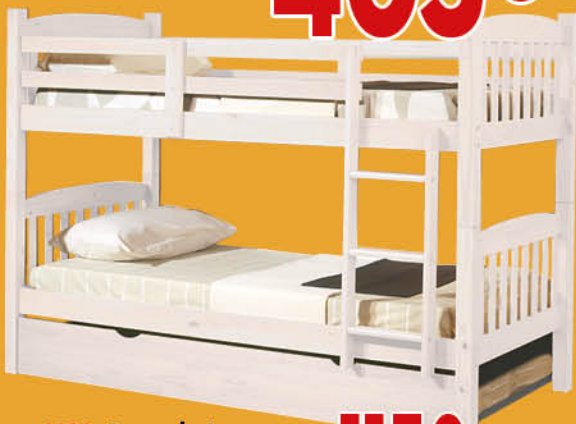

2062 - Conjunto
Cabecero + 2 Mesitas

380€

Medidas
Cabecero - 152x119 cm.
Mesita 3 Caj. - 44,5x34x54 cm.
CÓMIDA - 80x40x80 cm.
Marco Espejo - 64x77 cm.

DECAPÉ

2063 - Litera Madera
205x100x156 cm.

405€

2064 - Frente de Arrastre
No incluye somier de Arrastre.